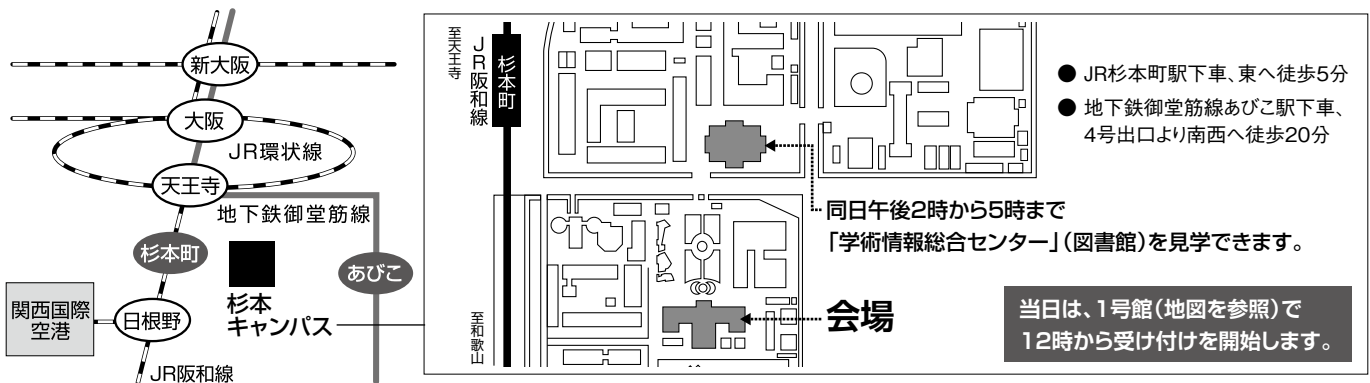

2 限 午後 2 時 20 分～午後 4 時

文学部学生との フリートーク!

大阪市立大学が大好きで、文学部での学生生活を思いっきり楽しんでいる大学生がたくさん来てくれます。大学での勉強、クラブ活動、就職などについて最新情報を尋ねてみませんか。先輩と楽しく語り、大学生になった未来の自分を想像してみましょう。

(協力：大阪市立大学文学部・文学研究科教育促進支援機構)

申込方法

個人での申込または高校等からの一括申込を受け付けています。個人での申込は、受講希望者の氏名、年齢、所属（高校名、学年など）、受講したい科目名を明記のうえ、専用ホームページまたは葉書で受け付けます。

携帯電話からも
申込可能です

理学部市大授業も同時開催 (場所：大阪市立大学全学共通教育棟)